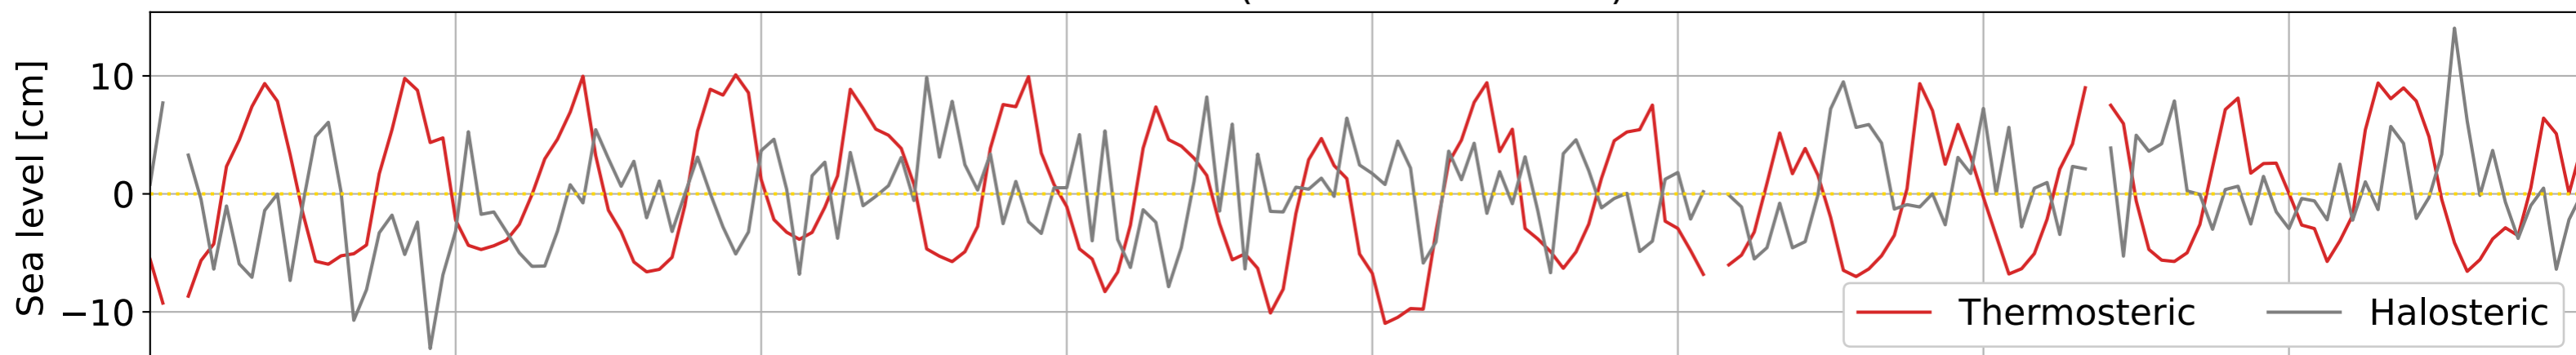

Lista - (6.59° E - 58.12° N)