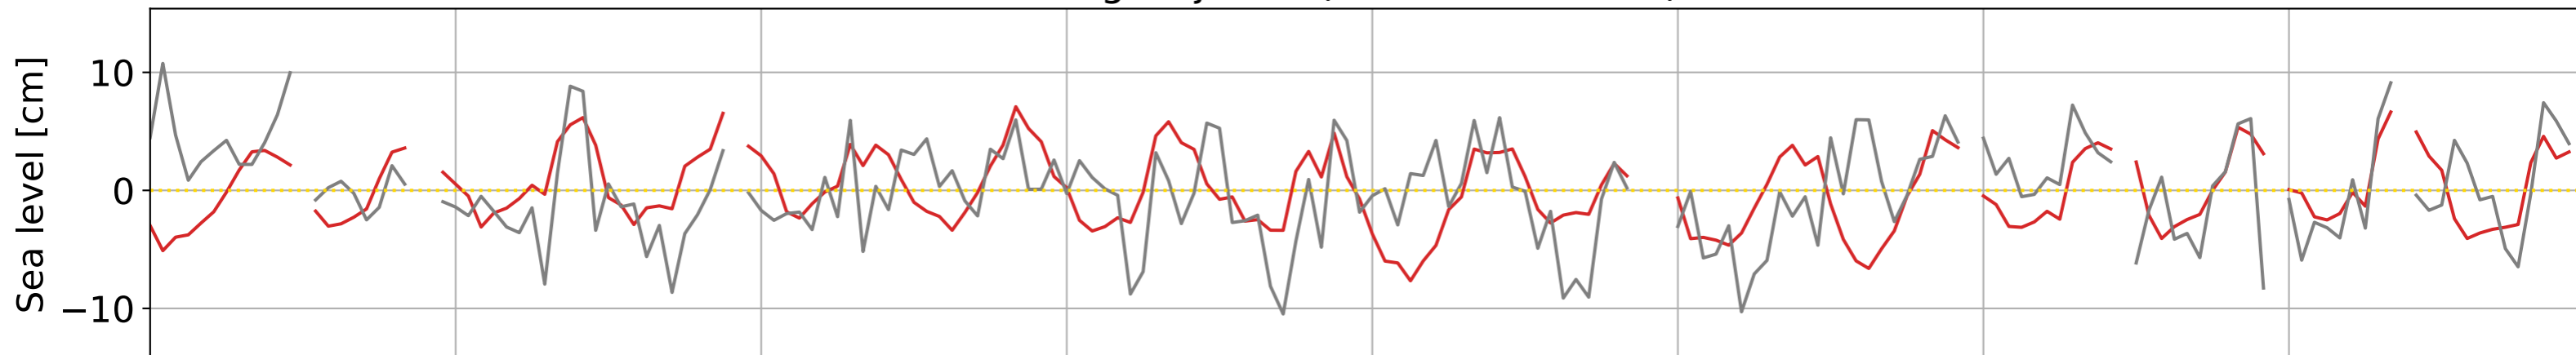

Lista - (6.59° E - 58.12° N)

Indre Utsira - (5.2° E - 59.5° N)

Ytre Utsira - (5.0° E - 59.5° N)

Sognesjøen - (4.86° E - 61.0° N)

Bud - (6.9° E - 62.9° N)

Skrova - (14.2° E - 68.15° N)

Eggum - (13.57° E - 68.3° N)

Ingøy - (23.35° E - 70.9° N)

2003 2005 2007 2009 2011 2013 2015 2017