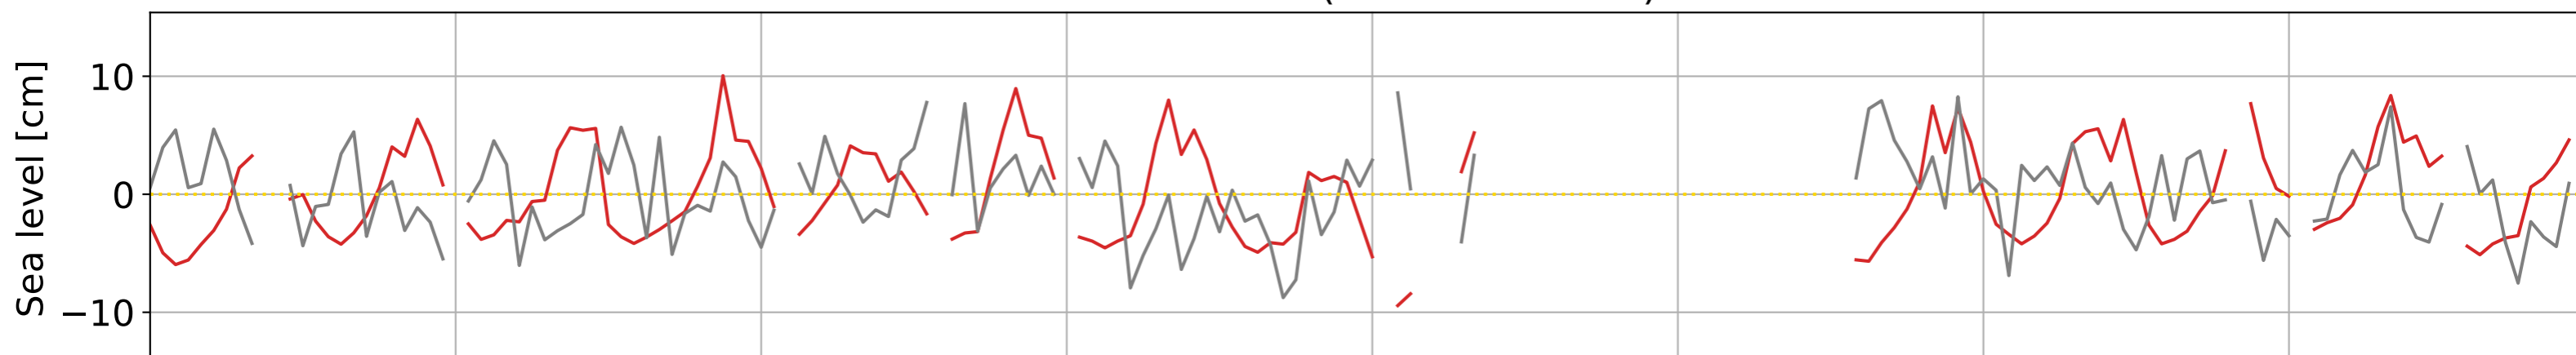

Lista - (6.59° E - 58.12° N)

Indre Utsira - (5.2° E - 59.5° N)

Ytre Utsira - (5.0° E - 59.5° N)

Sognesjøen - (4.86° E - 61.0° N)

Bud - (6.9° E - 62.9° N)

Skrova - (14.2° E - 68.15° N)

Eggum - (13.57° E - 68.3° N)

Ingøy - (23.35° E - 70.9° N)

2003 2005 2007 2009 2011 2013 2015 2017