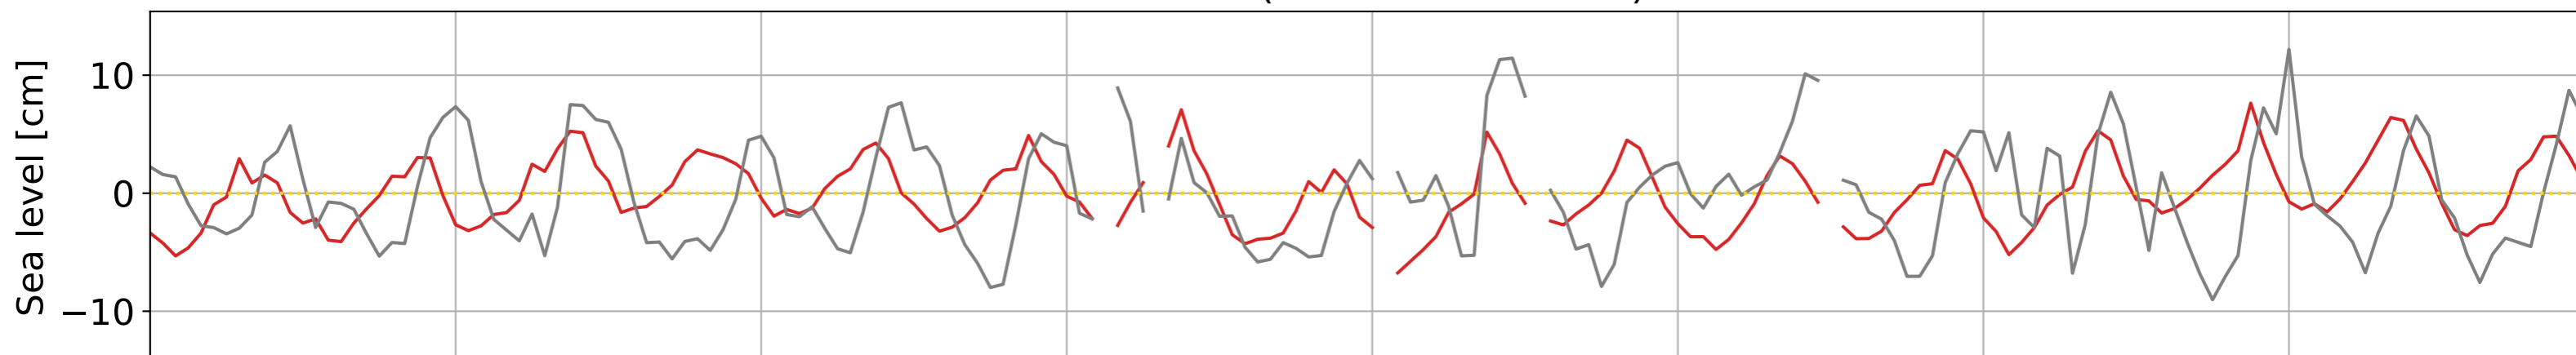

Skrova - (14.2° E - 68.15° N)