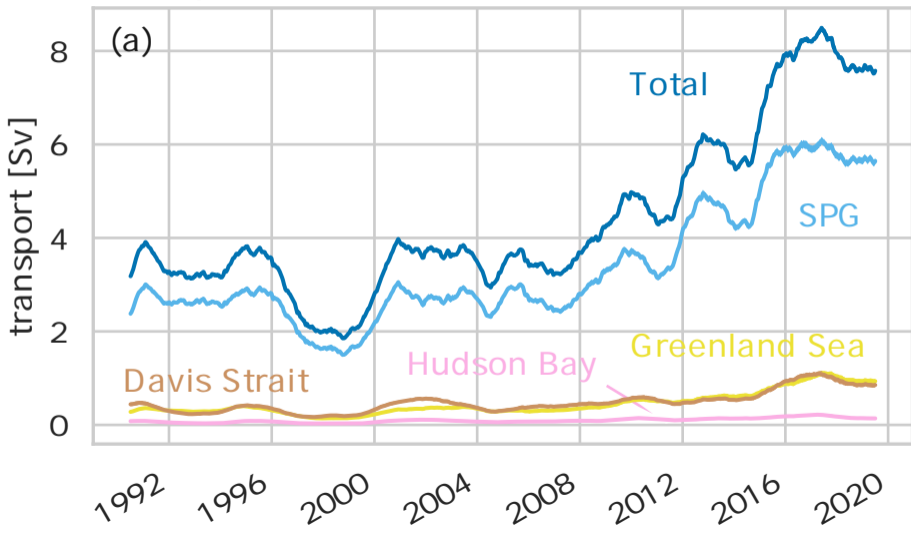

direct path

loop path