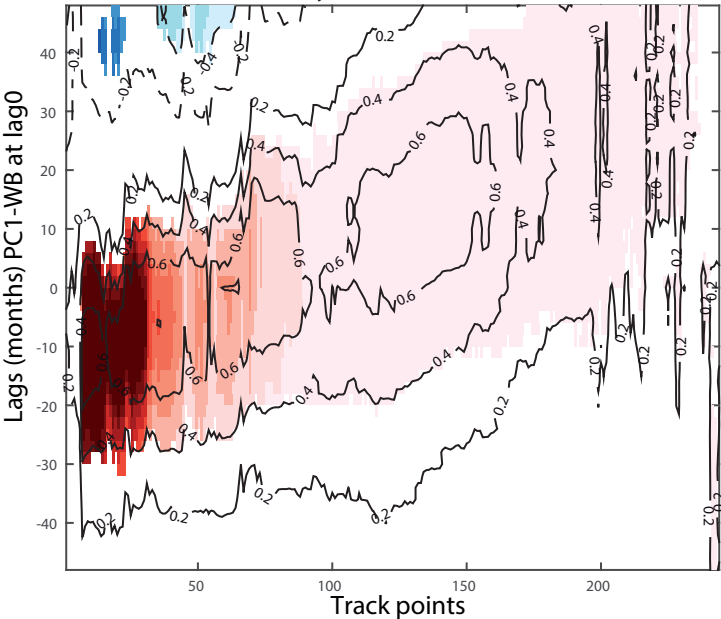

(a) PC1-WB x density 2700–3000 m NEMO1 CTRL

(b) PC1-WB x density 2700–3000 m NEMO1 BUOY